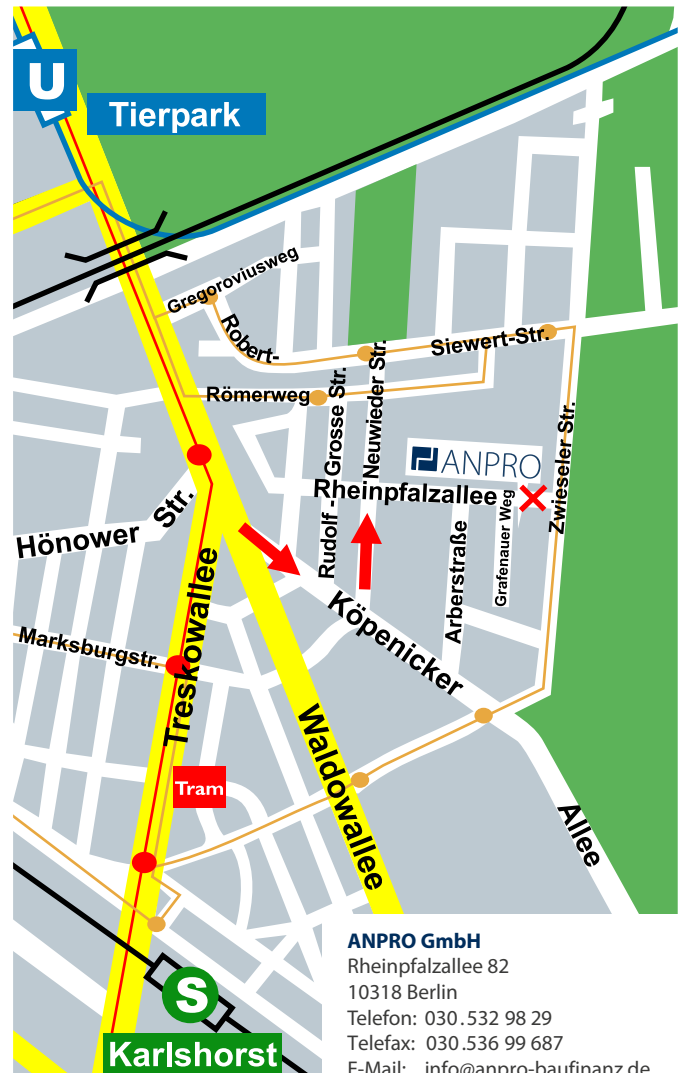

Wir freuen uns auf Ihren Besuch!

So erreichen Sie uns

mit dem Auto:

von Norden:

Zufahrt über Treskowallee/
Gregoroviusweg/Robert-Siewert-Straße/
Neuwieder Straße

von Süden:

Zufahrt über Marksburgstraße/
Neuwieder Straße

Besucherparkplatz auf dem Grundstück

mit dem Bus:

Bus 296 (S Karlshorst/S+U Lichtenberg)
Haltestelle Rheinpfalzallee
(hält in der Zwieseler Straße/
Ecke Rheinpfalzallee)

mit der U-Bahn:

U-Bahnhof Tierpark

(U5 Hönow – Alexanderplatz)
weiter mit Bus 296 Richtung S Karlshorst
bis zur Haltestelle Rheinpfalzallee
oder 15 min Fußweg vom U-Bahnhof

mit der S-Bahn:

S-Bahnhof Karlshorst

(S3 Spandau – Erkner)
weiter mit Bus 296 Richtung S+U Lichtenberg
bis zur Haltestelle Rheinpfalzallee
oder 15 min Fußweg vom S-Bahnhof

mit der Tram:

M17, 27, 37

Haltestelle Treskowallee/HTW
weiter 15 min Fußweg

Benutzen Sie bitte Eingang B (Haupteingang)

Unser Büro befindet sich im Erdgeschoss